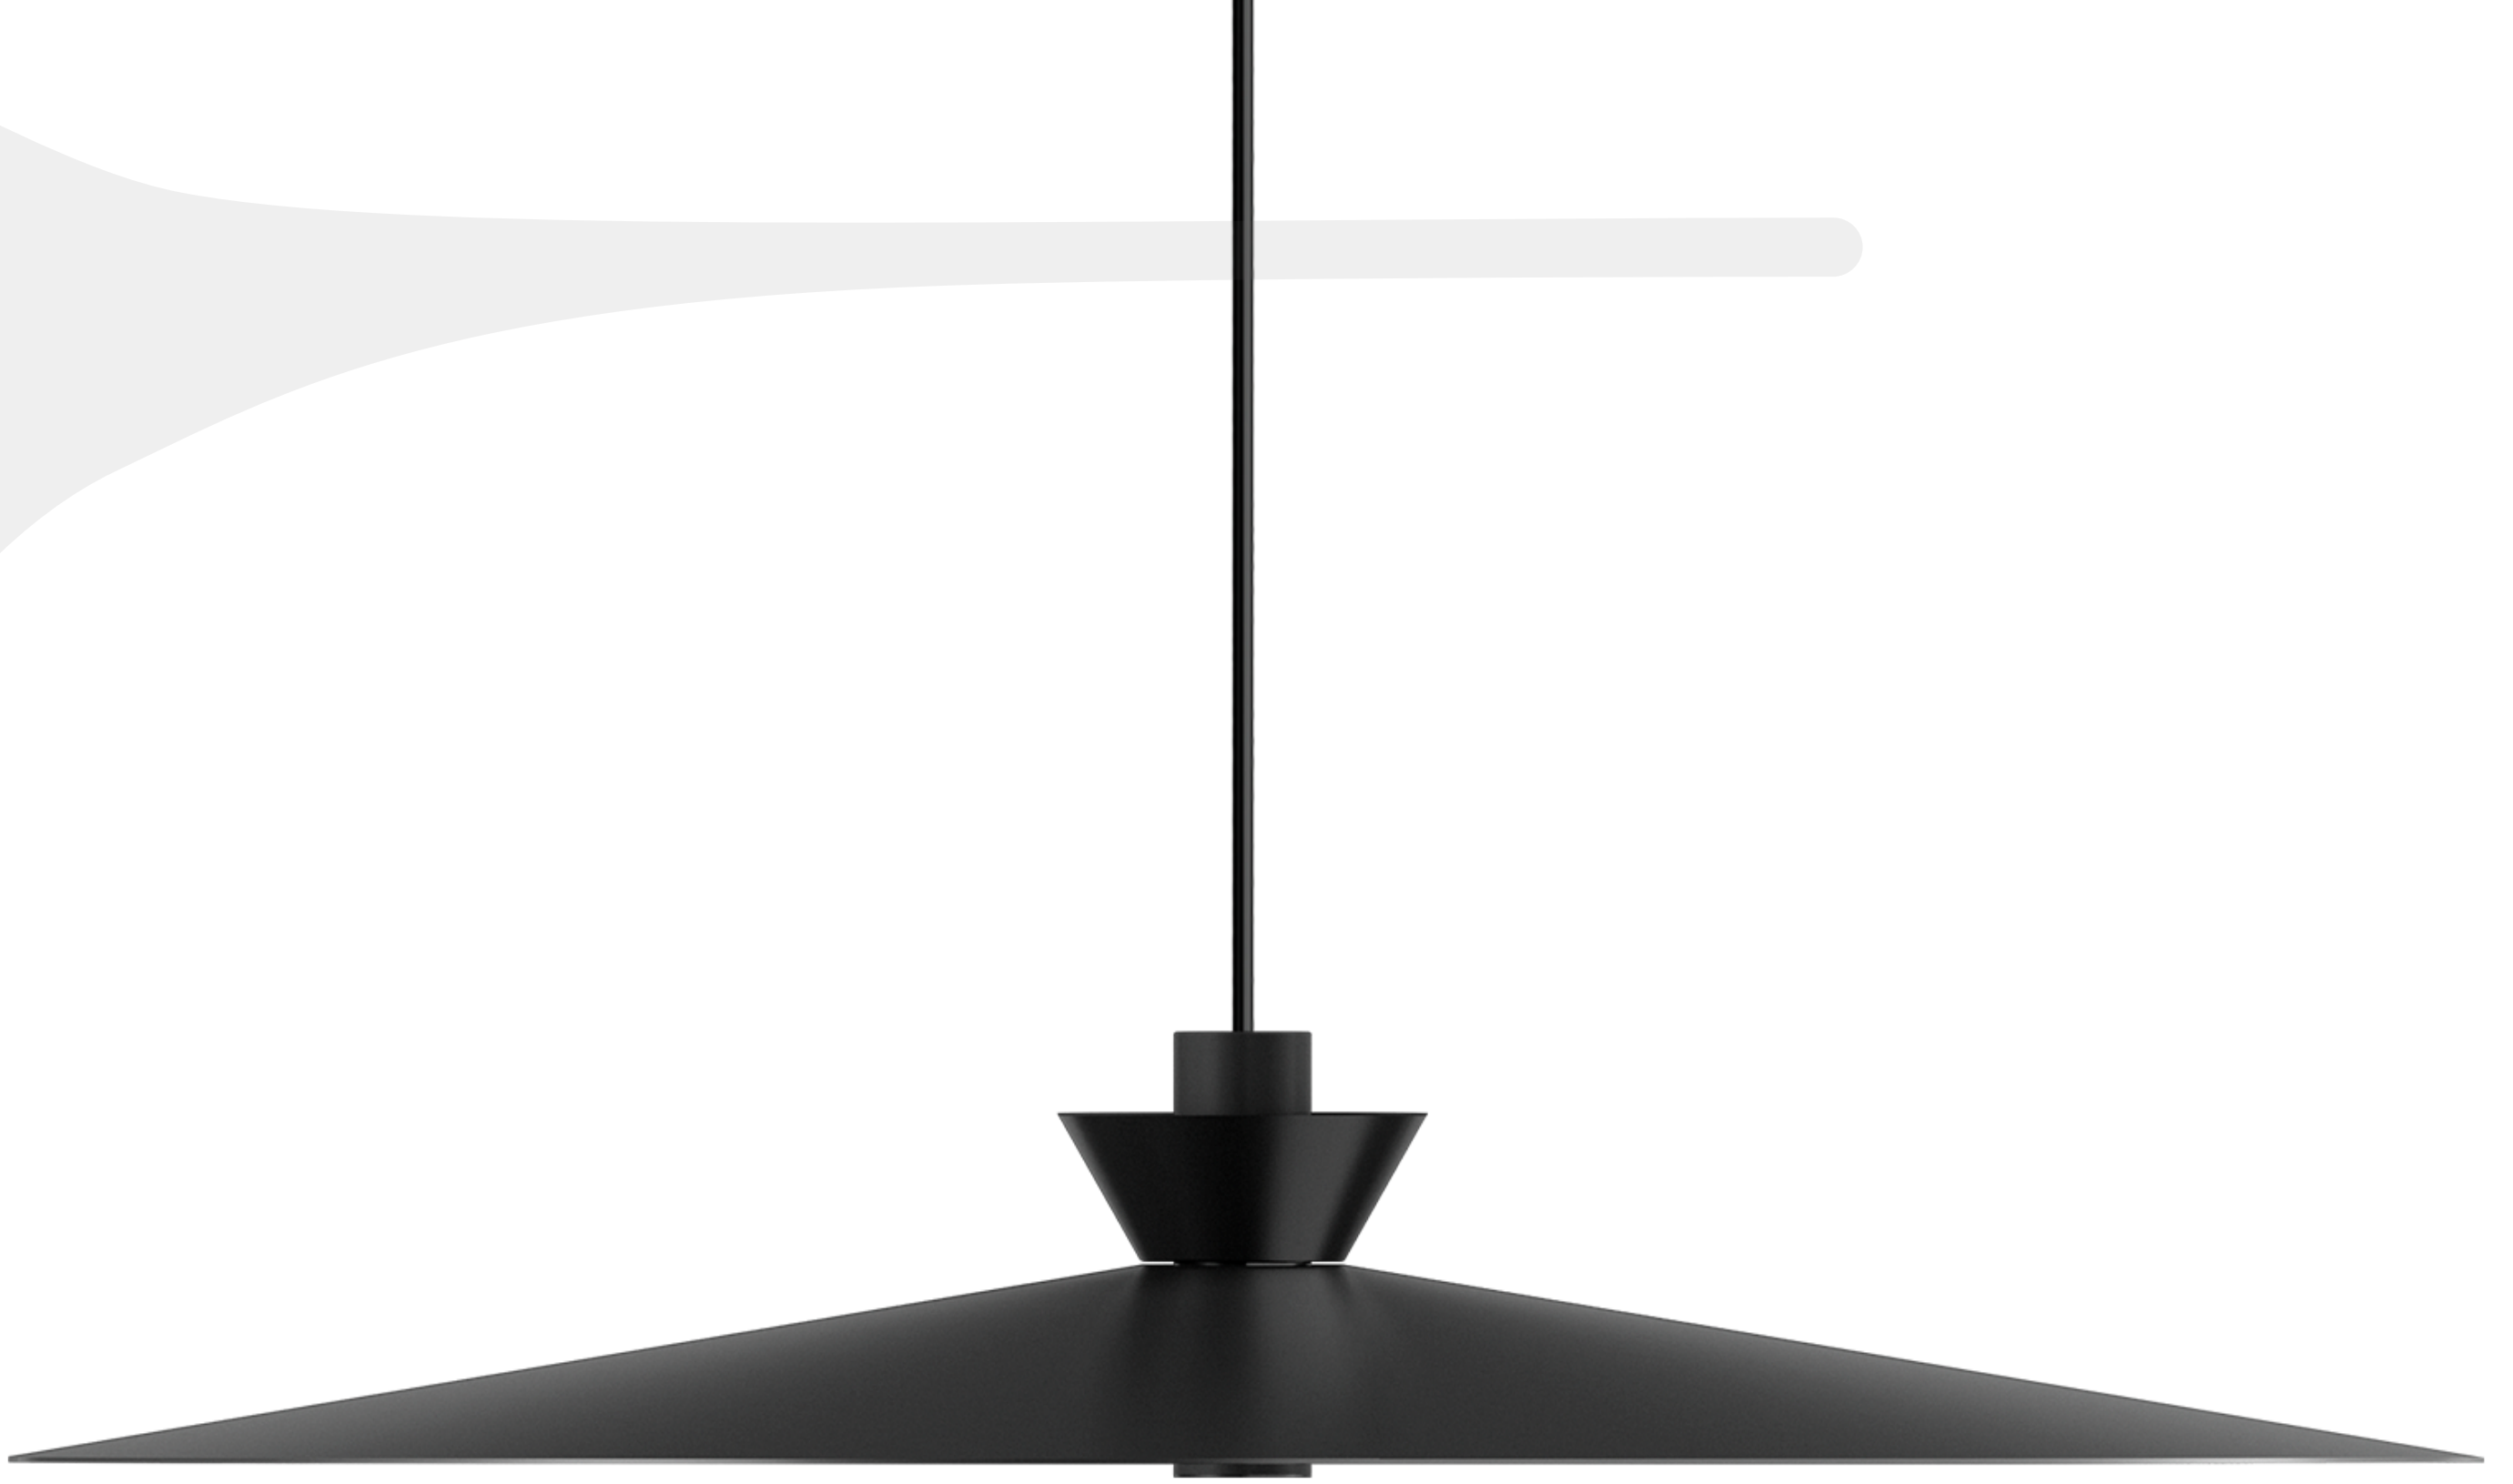

Colibri

newline
ILUMINAÇÃO

Colibri, a nova linha de luminárias da Newline, une design e movimento. Inspirada na leveza e na dinâmica do voo do colibri, as peças traduzem uma nova dimensão de elegância e fluidez ao iluminar.

Pendente
Colibri P

PD02045LED27

419 lm

5.24 w

80 lm/w

30° fecho

2700k

>80 irc

não dimeriza

Pendente

Colibri M

PD02046LED27

419 lm

5.24 w

80 lm/w

30° fecho

2700k

>80 irc

não dimeriza

Pendente
Colibri G

PD02047LED27

419 lm
5.24 w
80 lm/w
30° fecho
2700k
>80 irc
não dimeriza

Luminária de mesa
Colibri

LM02048LED27