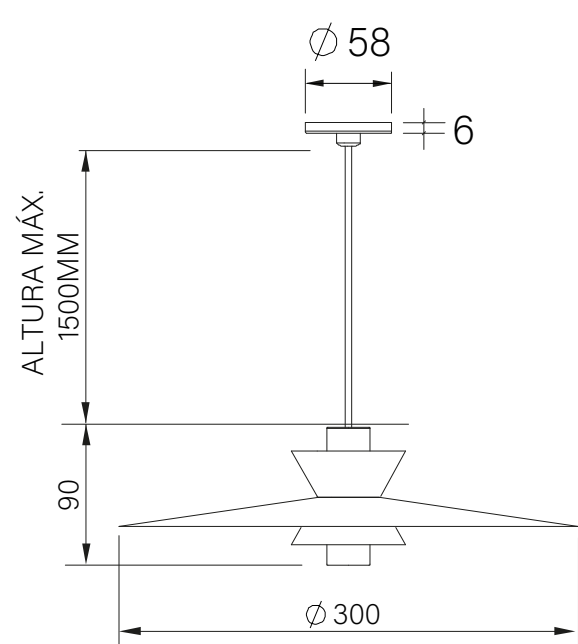

Pendente

Colibri M

PD02046LED27

419 lm

5.24 w

80 lm/w

30° fecho

2700k

>80 irc

não dimeriza