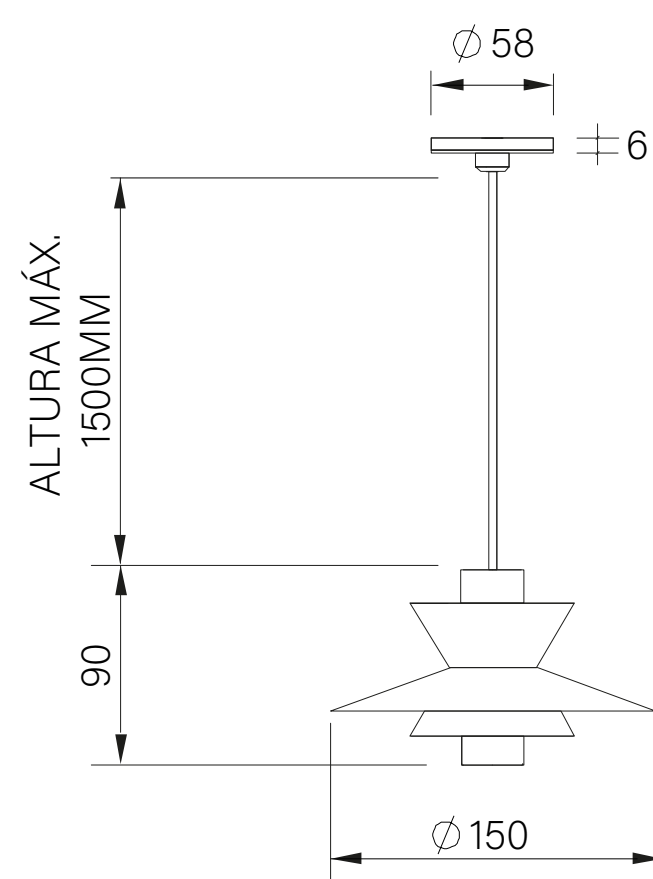

Pendente
Colibri P

PD02045LED27

419 lm

5.24 w

80 lm/w

30° fecho

2700k

>80 irc

não dimeriza