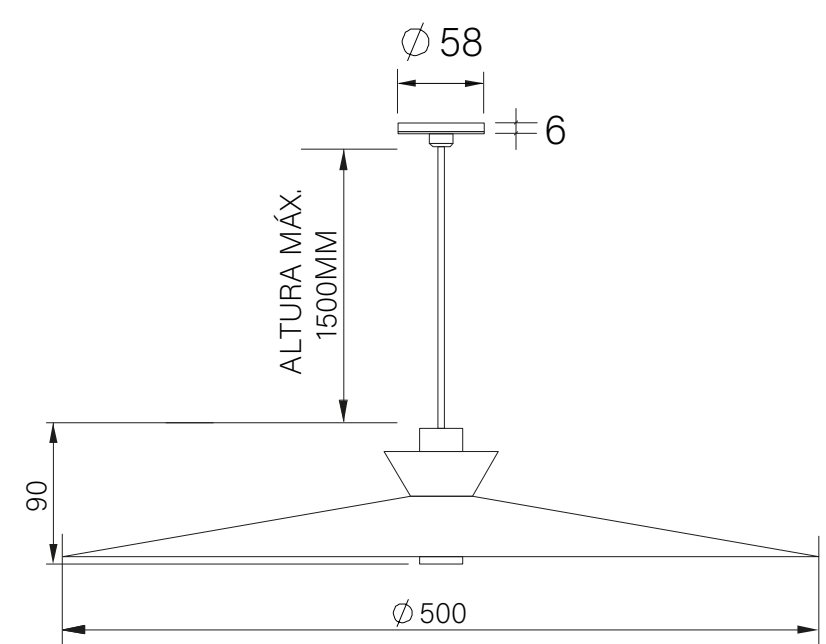

Pendente
Colibri G

PD02047LED27

419 lm
5.24 w
80 lm/w
30° fecho
2700k
>80 irc
não dimeriza