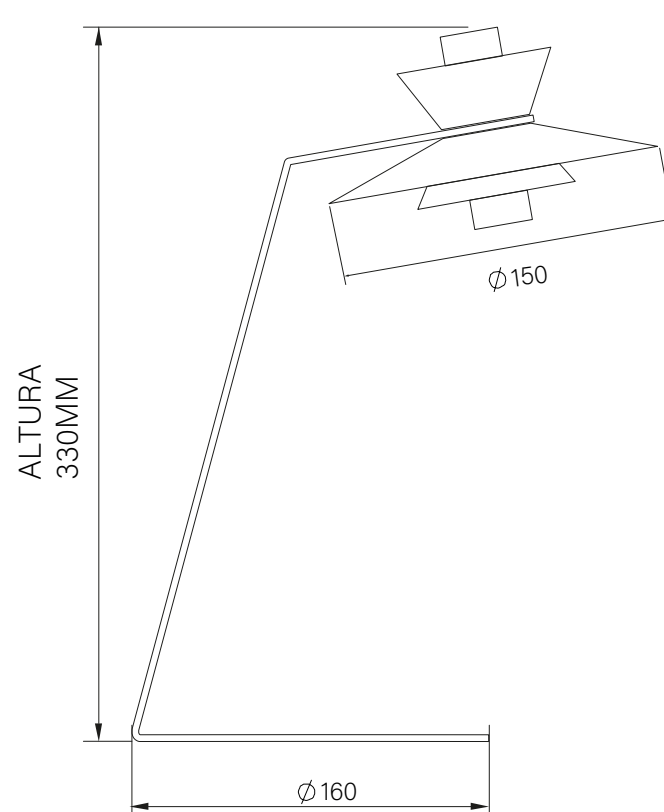

2700k

>80 irc

não dimeriza

Pendente
Colibri G

PD02047LED27

419 lm
5.24 w
80 lm/w
30° fecho
2700k
>80 irc
não dimeriza

Luminária de mesa
Colibri

LM02048LED27

419 lm
5.24 w
80 lm/w
30° fecho
2700k
>80 irc
não dimeriza

Calibre

newline
ILUMINAÇÃO

Fundada em 1999, a Newline Iluminação é líder no setor de iluminação decorativa, unindo com maestria o design e funcionalidade.