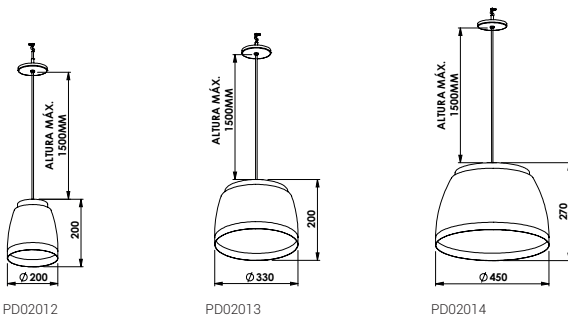

Zo'é

Lançamento | pendente

NEW 2023

PD02013VEADVE

PD02012DOADDO

PD02014BTBTOL

ZO'É			
CÓDIGO	QUANT. LAMP.	LÂMPADA	DIM. (mm)
PD02012	1 x E27	A60 LED	Ø200 x 200
PD02013	1 x E27	A60 LED	Ø330 x 200
PD02014	1 x E27	A60 LED	Ø450 x 270

Acabamentos

Especificações

Produzido em alumínio
 Cabo revestido em tecido com ajuste de 1,5m
 Consulte todos os acabamentos disponíveis
 Produto Bivolt (127V/220V)
 Dependente da lâmpada utilizada