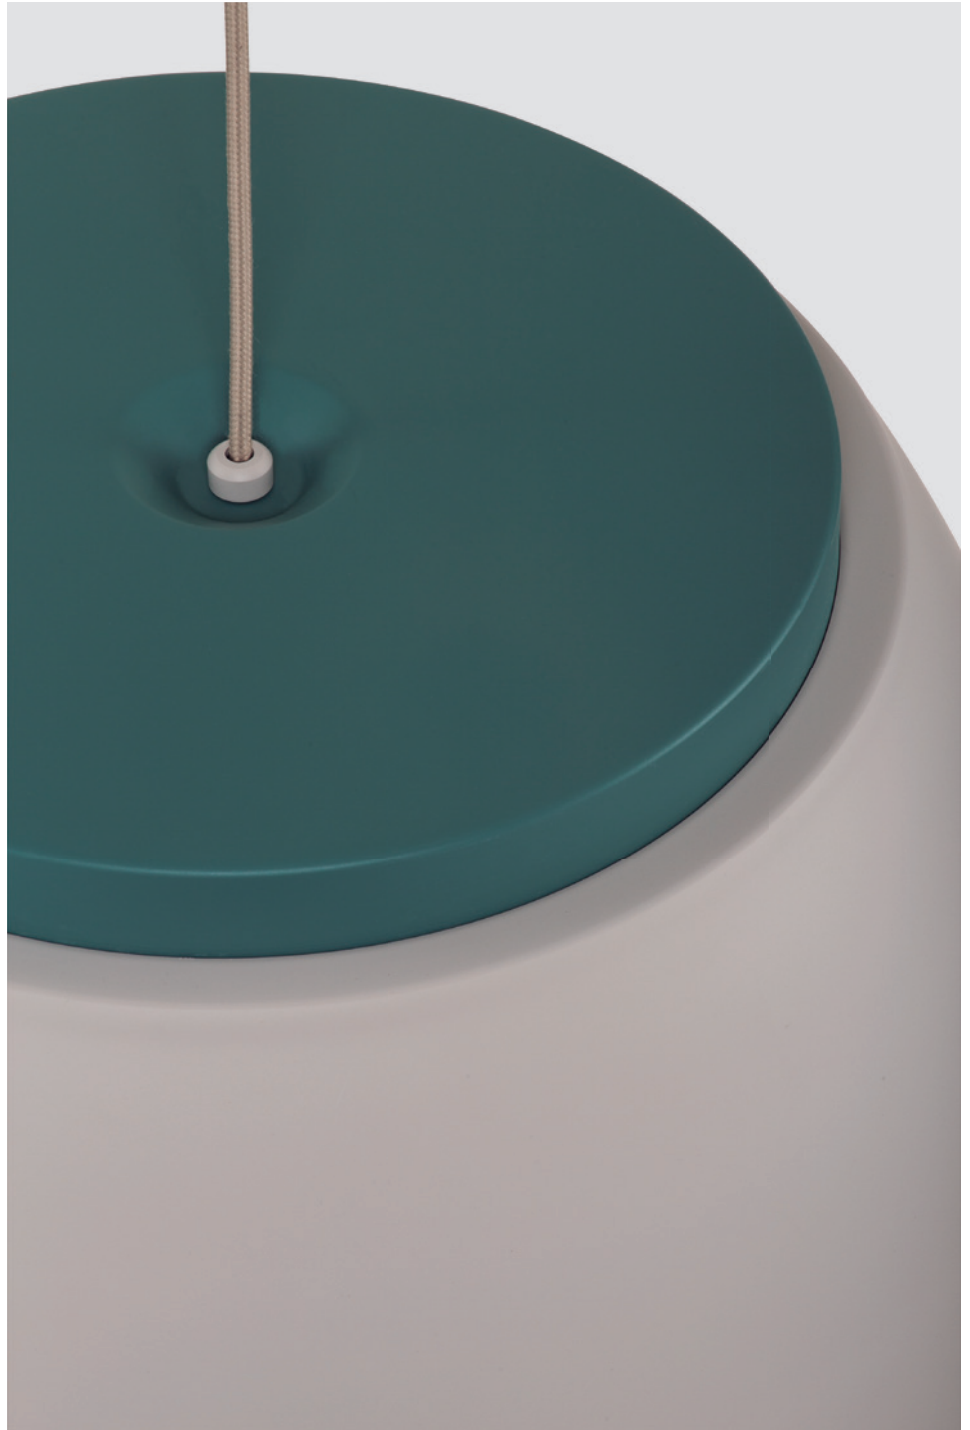

Zo'é

Lançamento | pendente