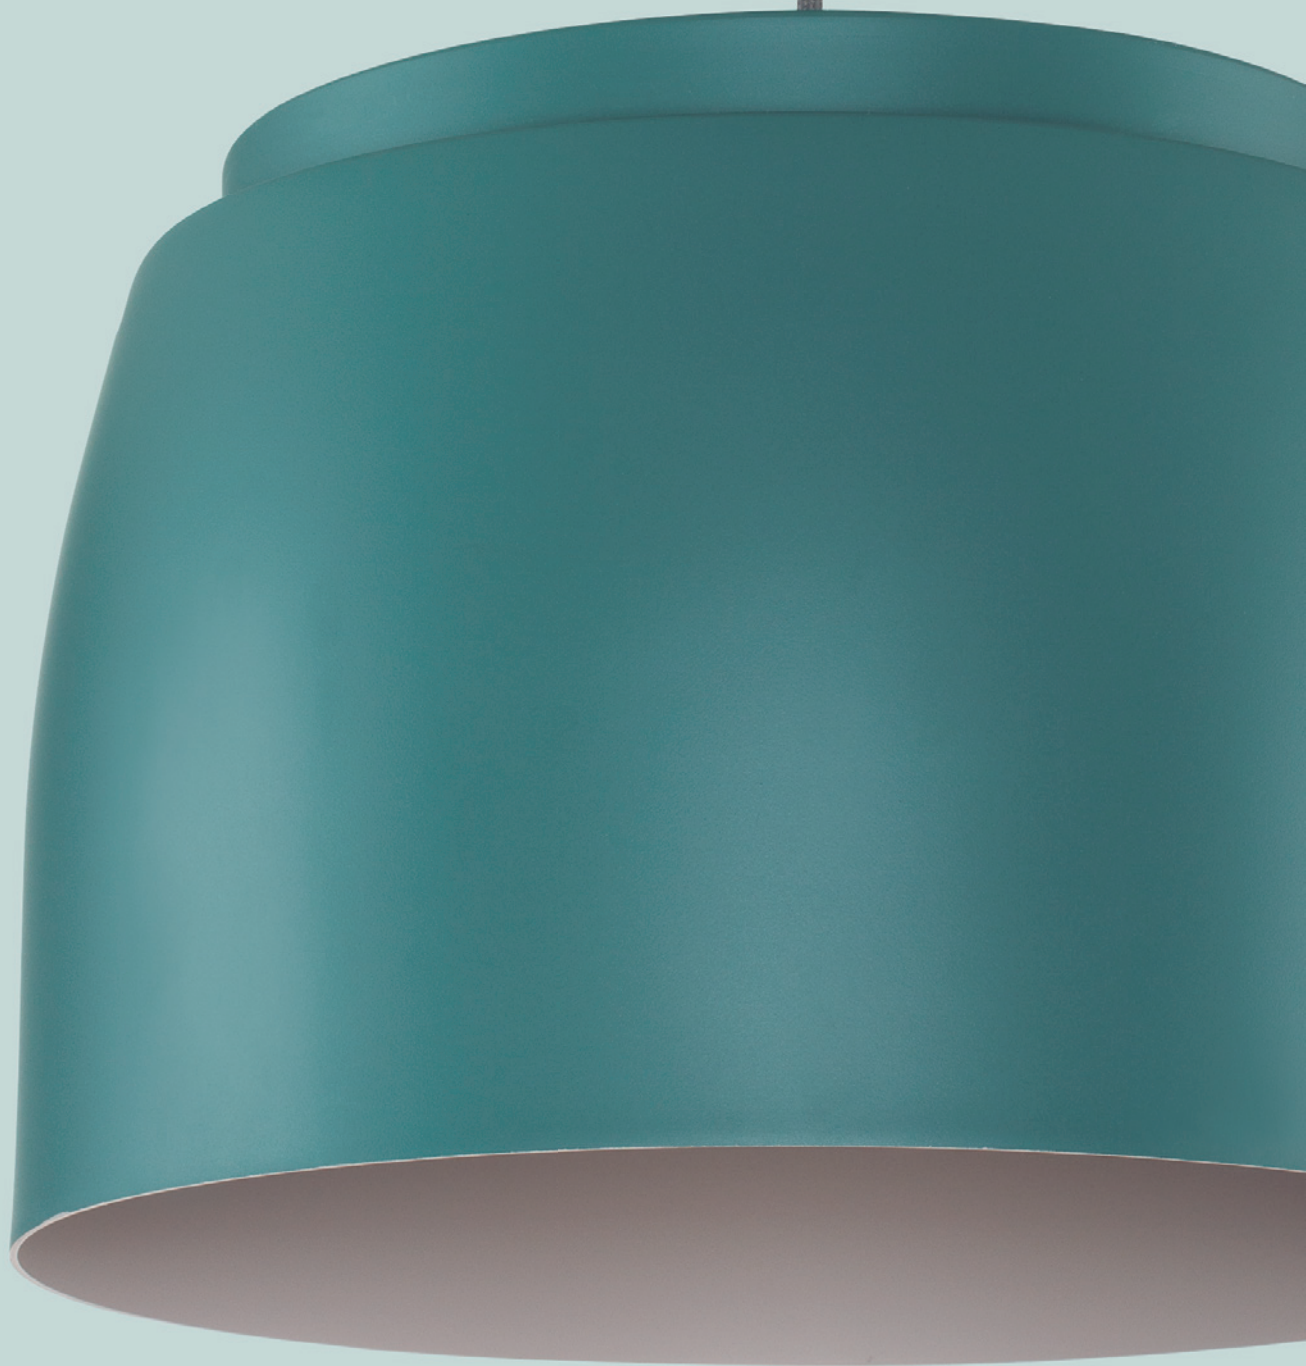

Zo'é

Newline
iluminação

Buscando representar o vínculo profundo que a tribo Zo'é possui com a natureza, utilizamos como referência os traços harmônicos que as suas Ocas possuem.

Zo'é

Lançamento | pendente

Zo'é

Lançamento | pendente

NEW 2023

PD02013VEADVE

PD02012DOADDO

PD02014BTBTOL

ZO'É			
CÓDIGO	QUANT. LAMP.	LÂMPADA	DIM. (mm)
PD02012	1 x E27	A60 LED	Ø200 x 200
PD02013	1 x E27	A60 LED	Ø330 x 200
PD02014	1 x E27	A60 LED	Ø450 x 270

Acabamentos

Especificações

Produzido em alumínio
 Cabo revestido em tecido com ajuste de 1,5m
 Consulte todos os acabamentos disponíveis
 Produto Bivolt (127V/220V)
 Dependente da lâmpada utilizada