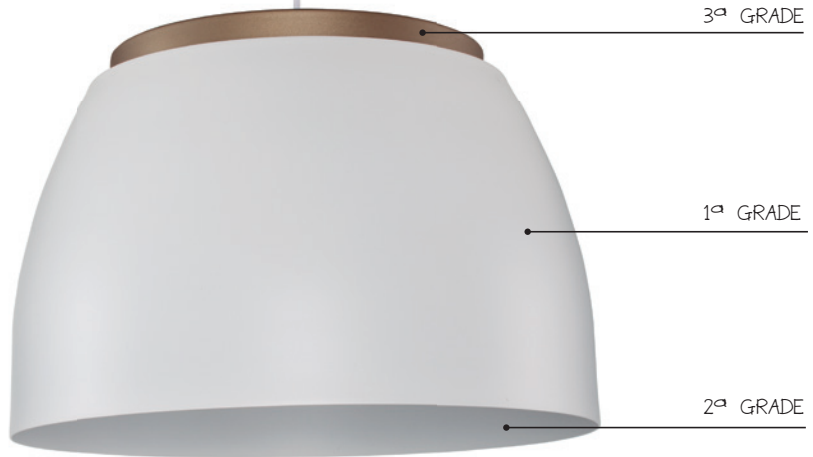

Zo'é

Newline
iluminação

Buscando representar o vínculo profundo que a tribo Zo'é possui com a natureza, utilizamos como referência os traços harmônicos que as suas Ocas possuem.

Zo'é

Lançamento | pendente

Zo'é

Lançamento | pendente

NEW 2023

PD02013VEADVE

PD02012DOADDO

PD02014BTBTOL

ZO'É			
CÓDIGO	QUANT. LAMP.	LÂMPADA	DIM. (mm)
PD02012	1 x E27	A60 LED	Ø200 x 200
PD02013	1 x E27	A60 LED	Ø330 x 200
PD02014	1 x E27	A60 LED	Ø450 x 270

Acabamentos

Especificações

Produzido em alumínio
 Cabo revestido em tecido com ajuste de 1,5m
 Consulte todos os acabamentos disponíveis
 Produto Bivolt (127V/220V)
 Dependente da lâmpada utilizada